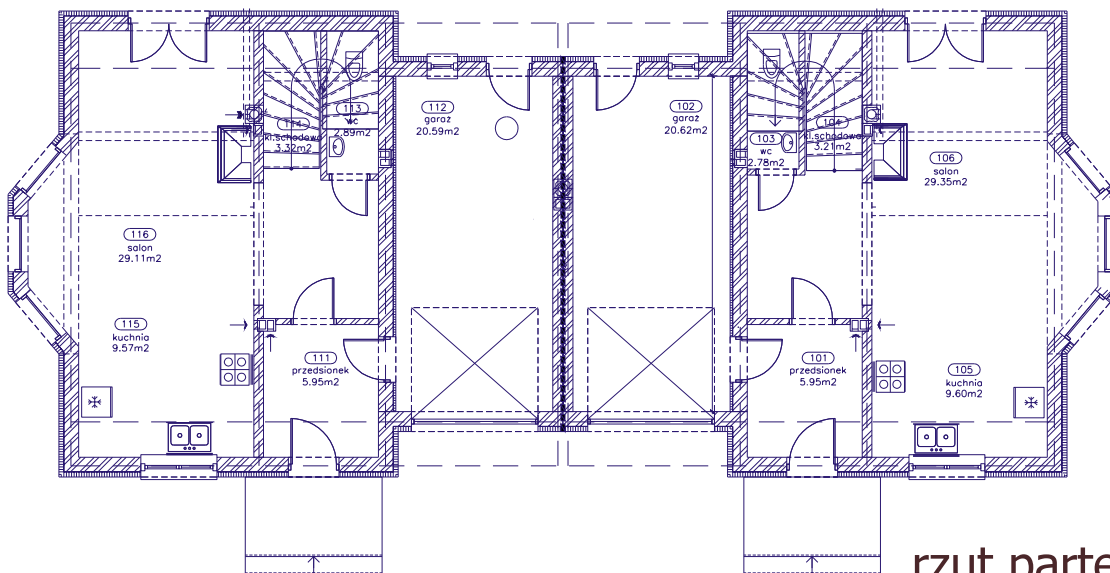

Jacek

DOM S.C.

Biuro handlowe: ul. Królewska 57 p. 203
31-081 Kraków

elevacje

DOM S.C.

Biuro handlowe: ul. Królewska 57 p. 203
31-081 Kraków

Powierzchnie			
No.	pomieszczenie	posadzka	powierz.
111	przedsionek	terakota	5.95m ²
112	garaż	terakota	20.59m ²
113	wc	terakota	2.89m ²
114	kl.schodowa	parkiet	3.32m ²
115	kuchnia	terakota	9.57m ²
116	salon	parkiet	29.11m ²
suma			71.42m²

Powierzchnie			
No.	pomieszczenie	posadzka	powierz.
101	przedsionek	terakota	5.95m ²
102	garaż	terakota	20.62m ²
103	wc	terakota	2.78m ²
104	kl.schodowa	parkiet	3.21m ²
105	kuchnia	terakota	9.60m ²
106	salon	parkiet	29.35m ²
suma			71.51m²

rzut parteru

Powierzchnie			
No.	pomieszczenie	posadzka	powierz.
211	hall		12.03m ²
212	sypialnia		14.61m ²
214	sypialnia		14.65m ²
215	łazienka		6.79m ²
216	sypialnia		10.27m ²
217	sypialnia		10.27m ²
suma			68.62m²

Powierzchnie			
No.	pomieszczenie	posadzka	powierz.
201	hall		12.05m ²
202	sypialnia		14.65m ²
204	sypialnia		14.65m ²
205	łazienka		6.79m ²
206	sypialnia		10.27m ²
207	sypialnia		10.27m ²
suma			68.68m²