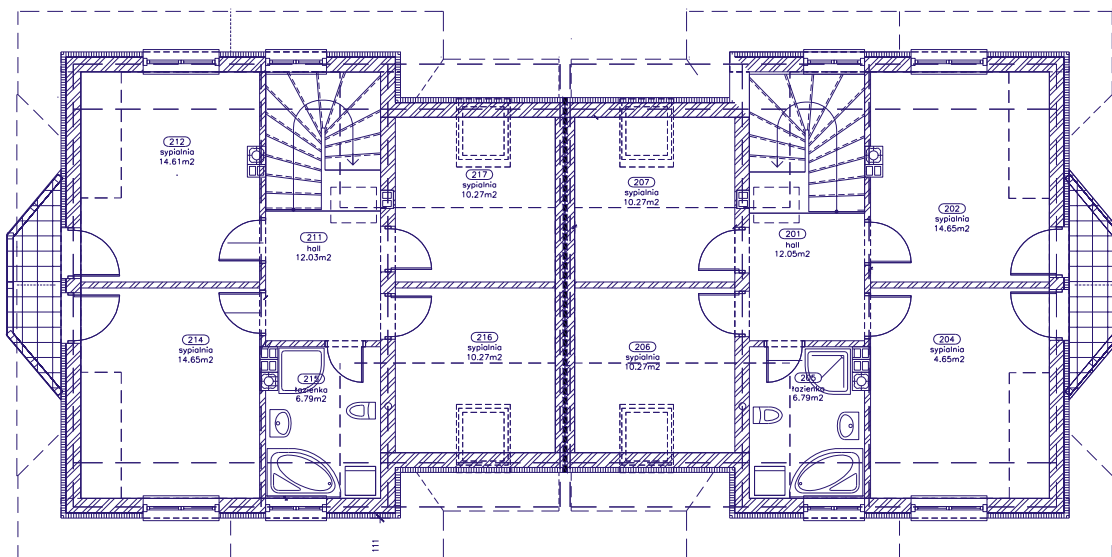

Jacek

DOM S.C.

Biuro handlowe: ul. Królewska 57 p. 203
31-081 Kraków

elevacje

DOM S.C.

Biuro handlowe: ul. Królewska 57 p. 203
31-081 Kraków

Powierzchnie			
No.	pomieszczenie	posadzka	powierz.
111	przedsionek	terakota	5.95m ²
112	garaż	terakota	20.59m ²
113	wc	terakota	2.89m ²
114	kl.schodowa	parkiet	3.32m ²
115	kuchnia	terakota	9.57m ²
116	salon	parkiet	29.11m ²
suma			71.42m²

Powierzchnie			
No.	pomieszczenie	posadzka	powierz.
101	przedsionek	terakota	5.95m ²
102	garaż	terakota	20.62m ²
103	wc	terakota	2.78m ²
104	kl.schodowa	parkiet	3.21m ²
105	kuchnia	terakota	9.60m ²
106	salon	parkiet	29.35m ²
suma			71.51m²

rzut parteru

Powierzchnie			
No.	pomieszczenie	posadzka	powierz.
211	hall		12.03m ²
212	sypialnia		14.61m ²
214	sypialnia		14.65m ²
215	łazienka		6.79m ²
216	sypialnia		10.27m ²
217	sypialnia		10.27m ²
suma			68.62m²

Powierzchnie			
No.	pomieszczenie	posadzka	powierz.
201	hall		12.05m ²
202	sypialnia		14.65m ²
204	sypialnia		14.65m ²
205	łazienka		6.79m ²
206	sypialnia		10.27m ²
207	sypialnia		10.27m ²
suma			68.68m²